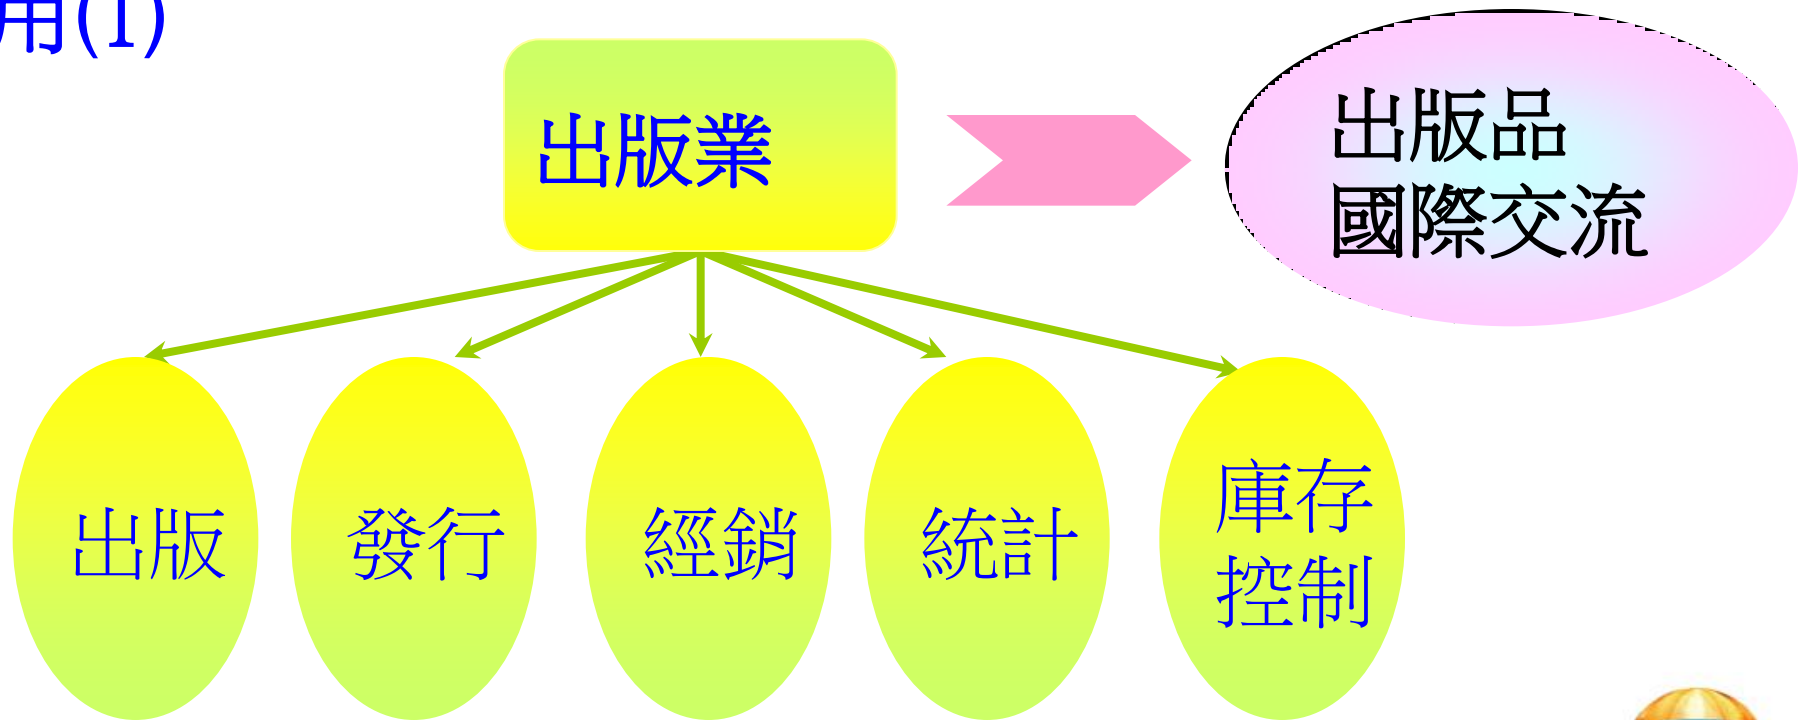

➤ ISBN暨CIP功用

功用(1)