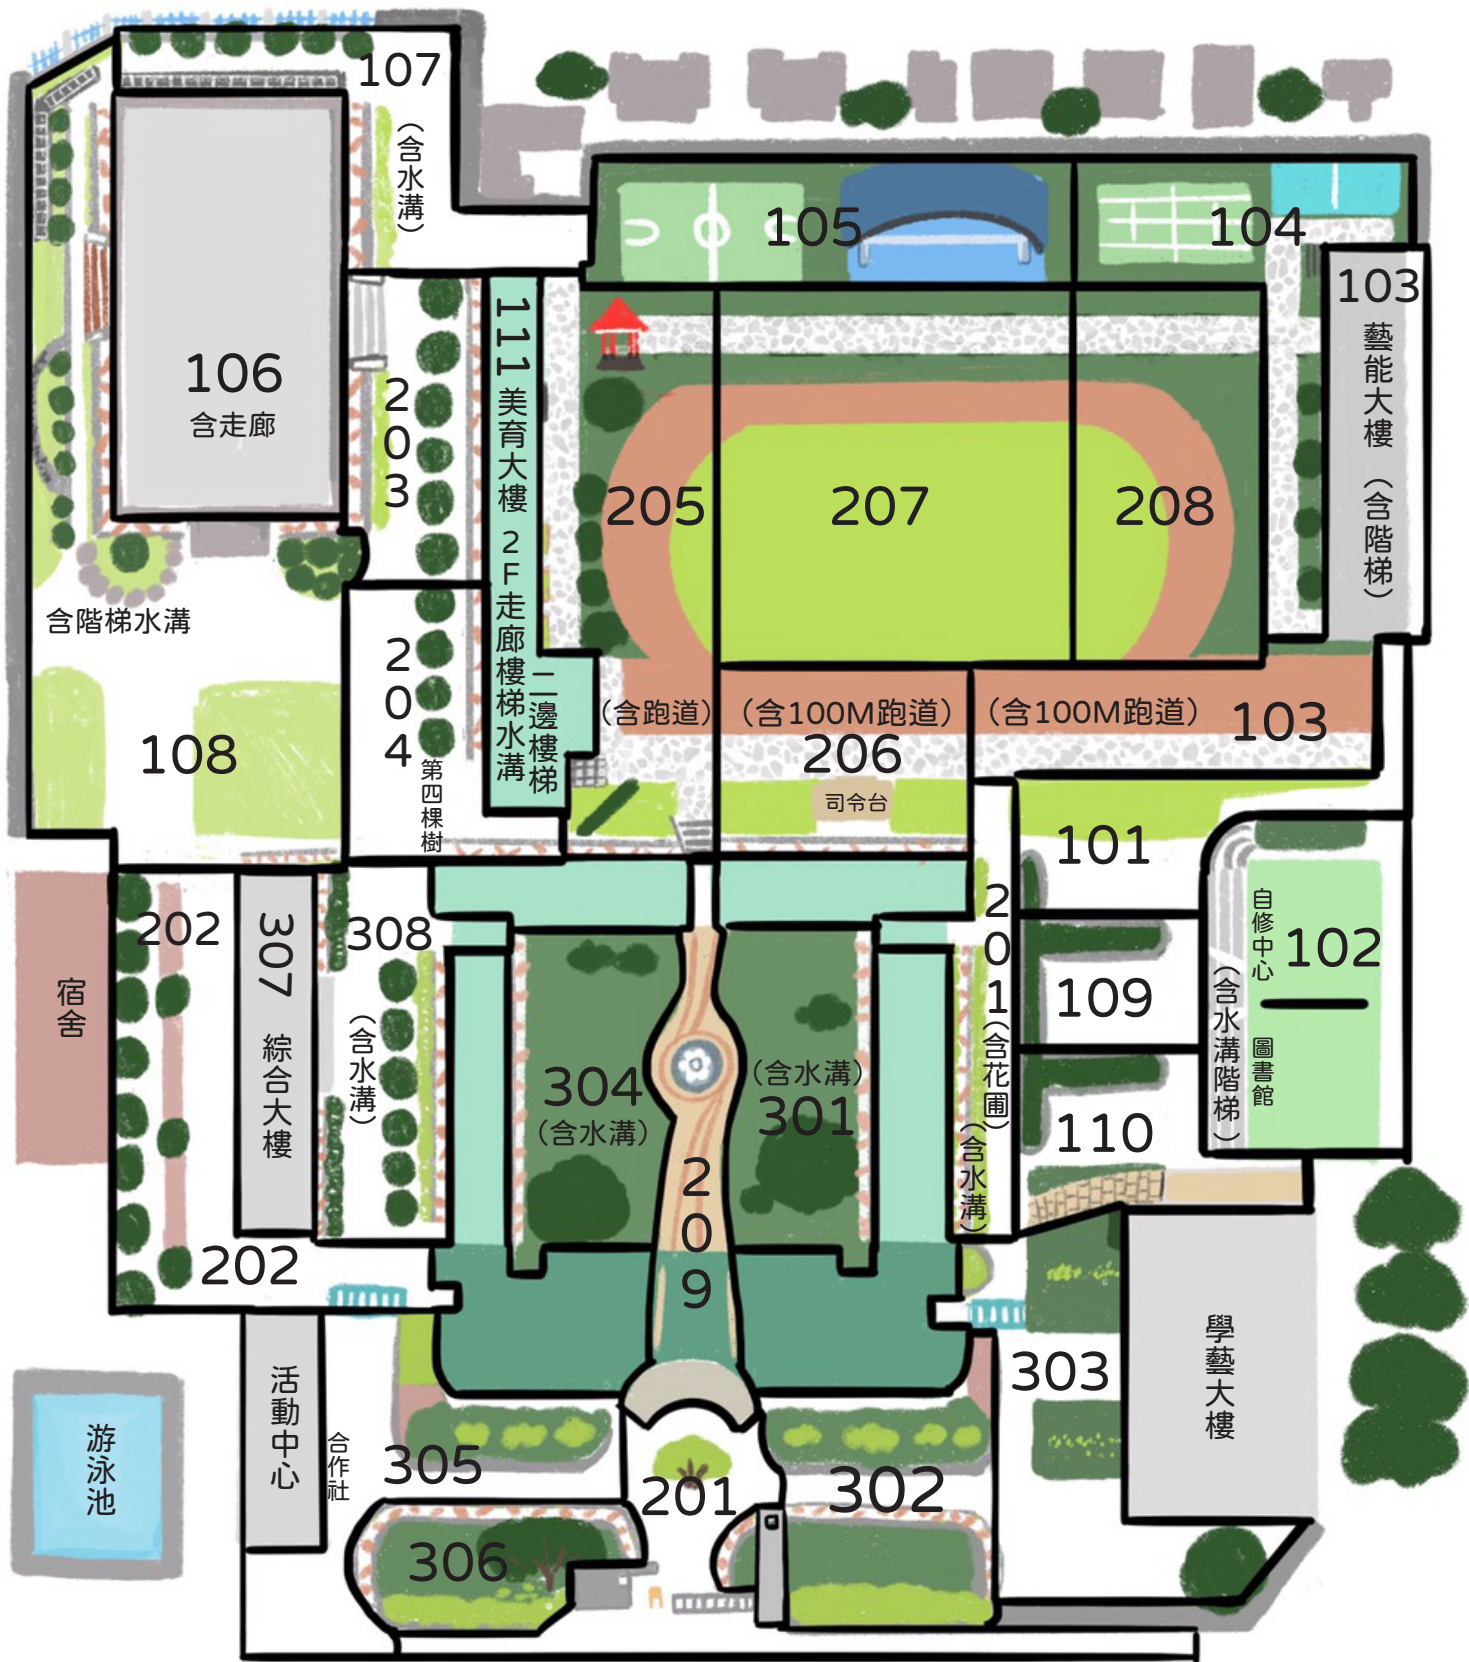

國立花蓮女子高級中學校園清潔配置圖

- *111外掃區含美育大樓2樓走廊、水機、水槽、兩處1~2F梯。
- *211外掃區含美育大樓1樓走廊、水機、水槽、211教室旁掃具間。
- ※所有外掃區皆含水溝!
- ※  為水溝圖示。