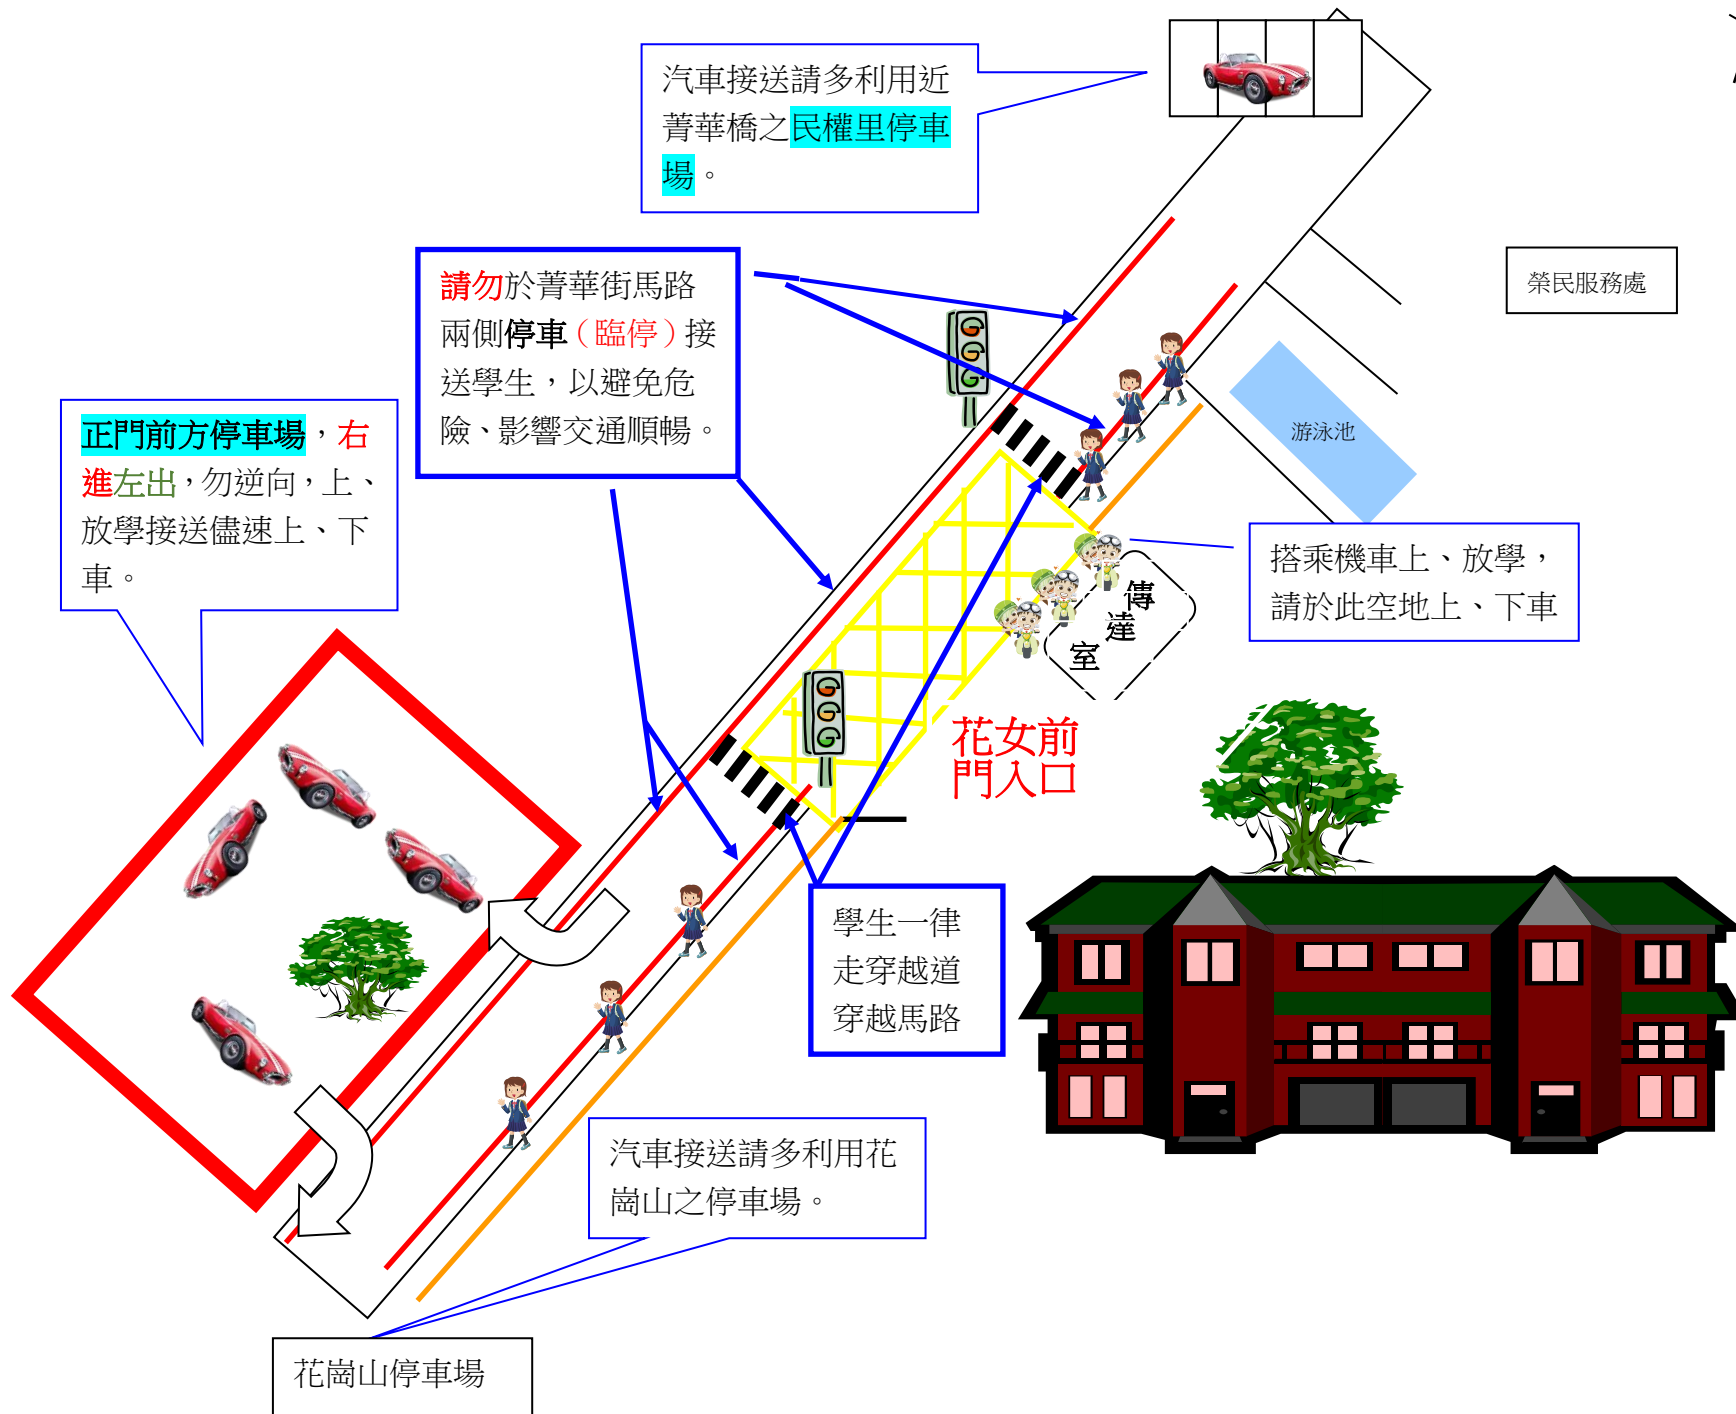

花蓮女中正門上放學家長接送規劃區示意圖 110年09月

行車多禮讓

安全有保障

學校正門停車場

公告

為維護學生上放學安全，請於以下時段遵守
本停車場行進路線：

上學 07:00 至 08:00 止

放學 16:00 至 17:30 止

入口右轉進入，出口右轉離開

學校正門兩側紅線