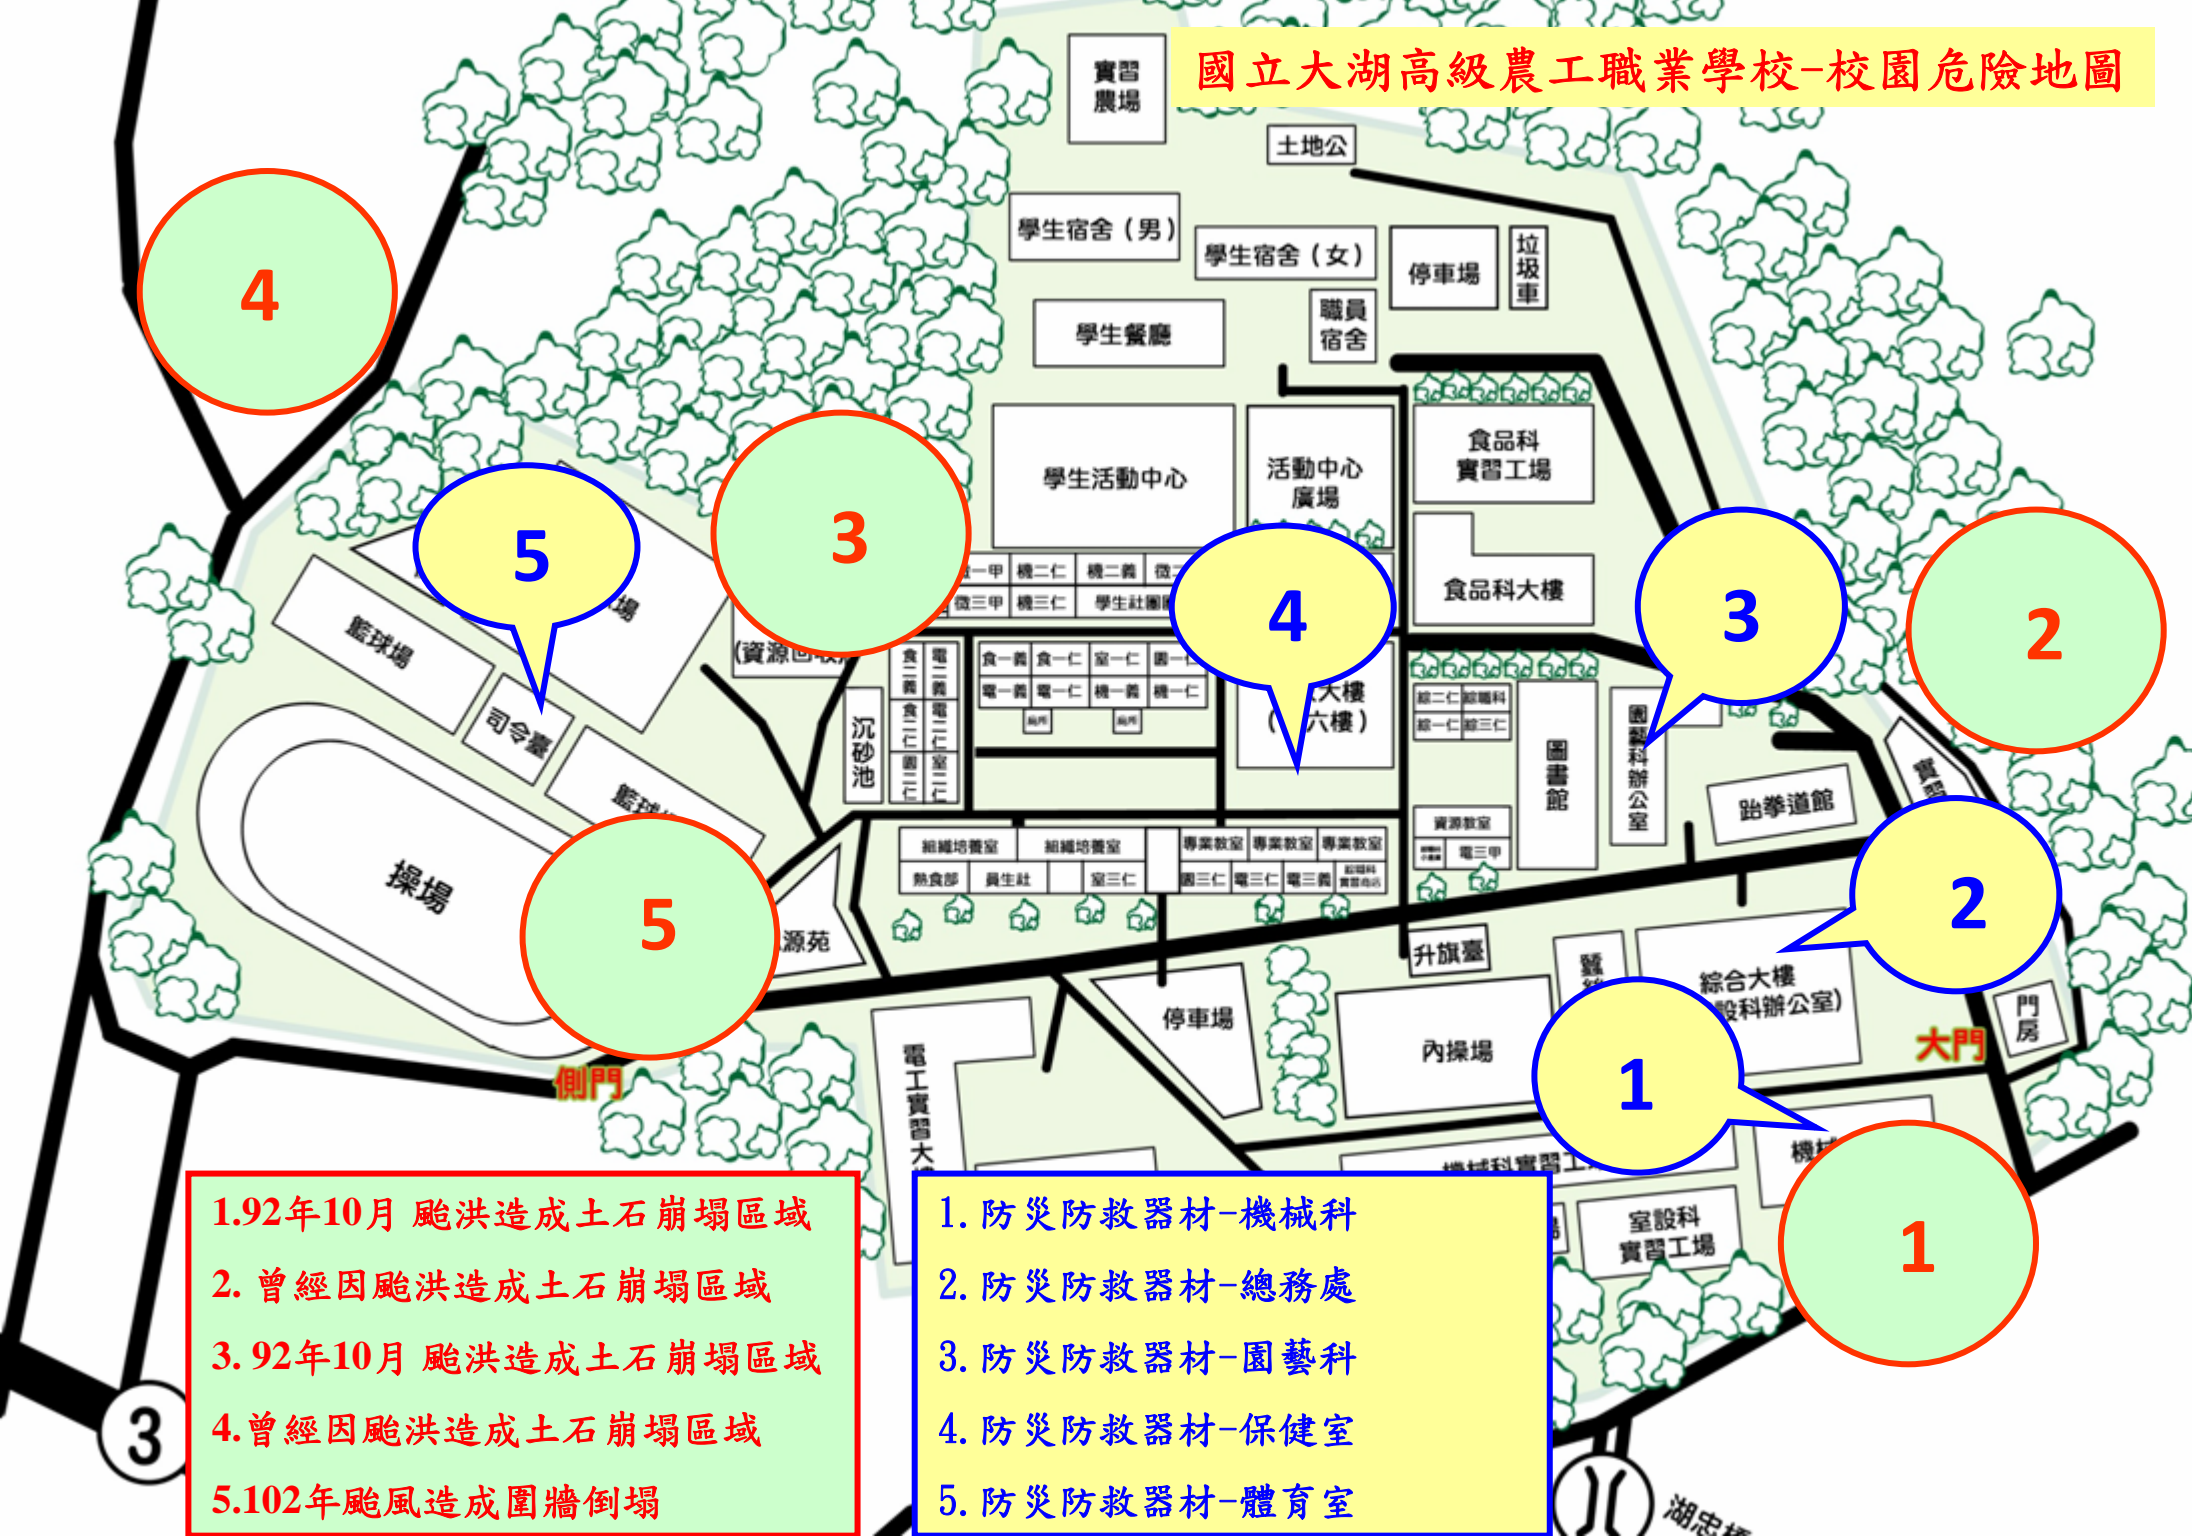

國立大湖高級農工職業學校-校園危險地圖

1.92年10月 颱風造成土石崩塌區域
 2. 曾經因颱風造成土石崩塌區域
 3. 92年10月 颱風造成土石崩塌區域
 4. 曾經因颱風造成土石崩塌區域
 5. 102年颱風造成圍牆倒塌

1. 防災防救器材-機械科
 2. 防災防救器材-總務處
 3. 防災防救器材-園藝科
 4. 防災防救器材-保健室
 5. 防災防救器材-體育室