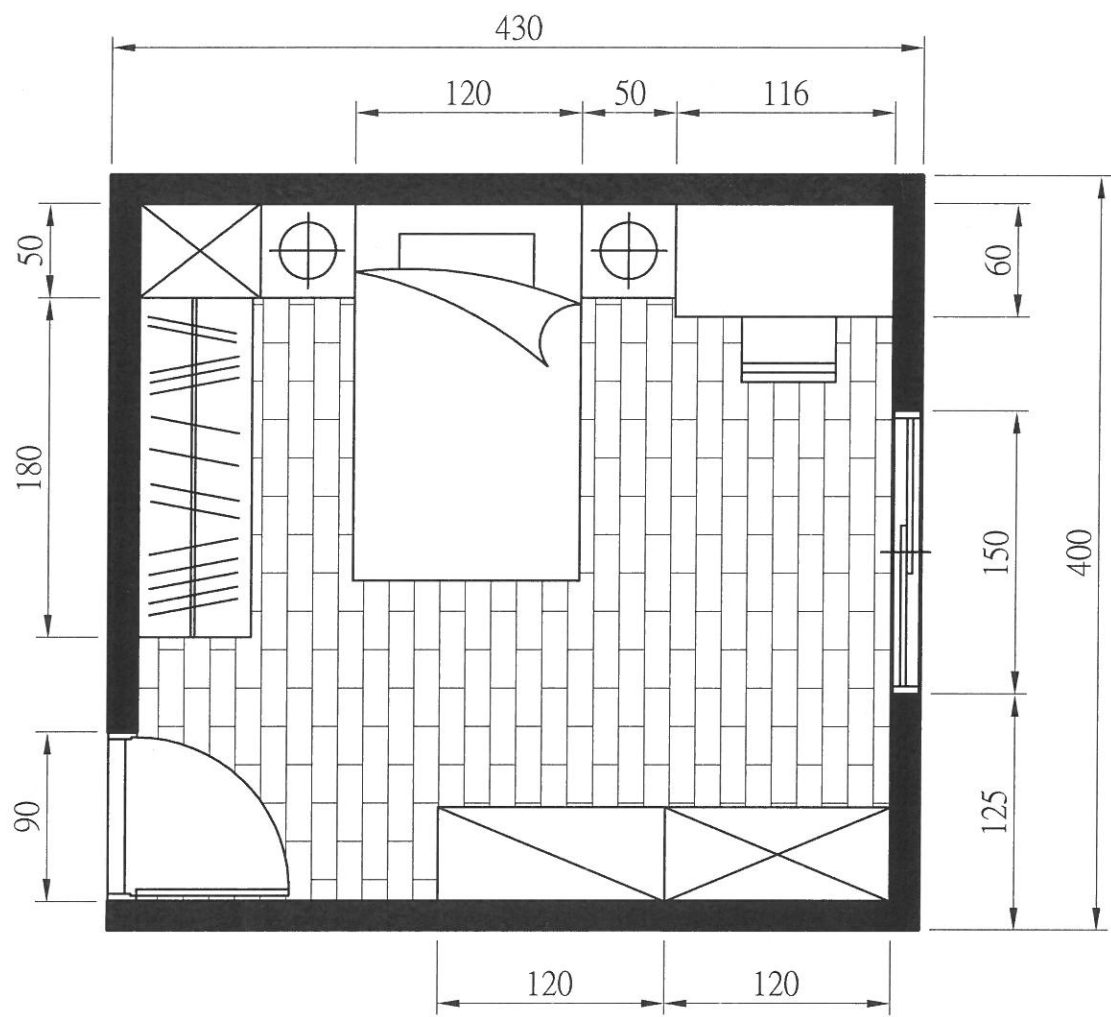

圖名	傢俱繪製	比例	1:20	單位	公分	室一仁	座號	姓名
----	------	----	------	----	----	-----	----	----

圖名 臥室平面圖

比例 1:40

單位 cm

室一仁 座號

姓名