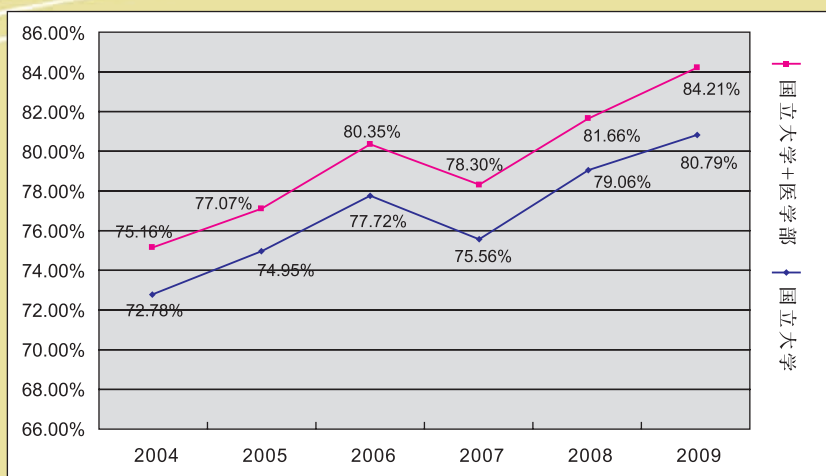

進学状況

- 📍 学生は全体的に優れており、国立大学への進学成績は際立っています。
- 📍 直接、海外の大学に入学を申し込み、異なる学習環境を体験することもできます。
- 📍 女子学生も男子学生に負けていません。士官学校に出願する学生もおり、それぞれの道を歩いています。

2010年学力試験で満点：王晓涵、謝佩珊

国立大学の割合(%)、人数	2004年	2005年	2006年	2007年	2008年	2009年
国立大学	72.78%	74.95%	77.72%	75.56%	79.06%	80.79%
国立大学医学部	75.16%	77.07%	80.35%	78.30%	81.66%	84.21%
国立台湾大学	44	46	63	63	56	69
国立成功大学	68	107	97	91	95	107
国立清華大学	24	27	22	11	16	14
国立交通大学	17	6	8	11	10	21
国立政治大学	34	45	37	53	52	54
台湾・成功・清華・交通・政治大学合格人数総計	187	231	227	229	229	265
台湾・成功・清華・交通・政治大学の比重(%)	23.35%	28.95%	28.41%	28.55%	29.73%	34.87%